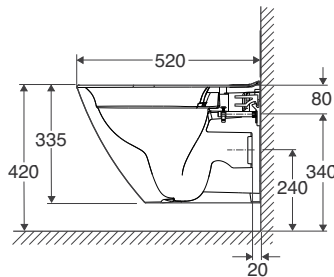

Ifö Spira Art WC-stol vägghängd 6245, Rimfree®

Ifö Spira Art är en vägghängd WC-skål med en design som är inspirerad av den skandinaviska naturen. WC-skålen har en slät utsida och en insida helt utan spolkant, vilket gör WC-skålen både lättstädad och mer hygienisk. Ifö Spira Art har vår rengöringsvänliga glasyr Ifö Clean och är godkänd enligt Nordic Quality. En vägghängd WC-stol gör golvet extra lättstädat. Ifö Spira mjukstängande hårdsets 99493 ingår. Design Knud Holscher.

I leveransen ingår
Monteringsssats Ifö nr Z98977

Monteringsanvisning

Vattenfördelare Z96515

Strypringar Z94720 och
Z94722

Mjukstängande hårdsets med
snabbkoppling funktion

| Produkt | Ifö nr | RSK nr |
|---|-----------|-----------|
| Vit med Ifö Spira hårdsets vit, mjukstängande med snabbkoppling | 624509309 | 781 99 54 |

6245, för inbyggd cistern

Kan användas för spolning 2-8 liter.
Spolmängden bestäms av cisternen.

Måttolerans $\pm 2\%$

Tillval:

Dämpningslist Ifö nr Z96040

Passar till

Ifö Sign WC-element 98680

RSK:8002514

Geberit Duofix WC-element 112 cm:

111.342.00.5 RSK:8097668

111.356.00.5 RSK:8097760

111.394.00.5 RSK:8097664

111.312.05.5 RSK:8097669

111.375.00.5 RSK:8097749

111.396.00.5 RSK:8097707

98 cm: 111.034.00.1 RSK:8097982