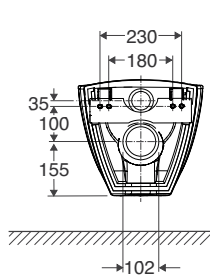

Ifö Spira Art WC-stol vägghängd 6245, Rimfree®

Ifö Spira Art är en vägghängd WC-skål med en design som är inspirerad av den skandinaviska naturen. WC-skålen har en slät utsida och en insida helt utan spolkant, vilket gör WC-skålen både lättstädad och mer hygienisk. Ifö Spira Art har vår rengöringsvänliga glasyr Ifö Clean och är godkänd enligt Nordic Quality. En vägghängd WC-stol gör golvet extra lättstädat. Ifö Spira mjukstängande hårdsets 99493 ingår. Design Knud Holscher.

I leveransen ingår
Monteringsssats Ifö nr Z98977

Monteringsanvisning

Vattenfördelare Z96515

Strypringar Z94720 och
Z94722

Mjukstängande hårdsets med
snabbkoppling funktion

| Produkt | Ifö nr | RSK nr |
|---|-----------|-----------|
| Vit med Ifö Spira hårdsets vit, mjukstängande med snabbkoppling | 624509309 | 781 99 54 |

6245, för inbyggd cistern

Kan användas för spolning 2-8 liter.
Spolmängden bestäms av cisternen.

Måttolerans $\pm 2\%$

Tillval:

Dämpningslist Ifö nr Z96040

Passar till

Ifö Sign WC-element 98680

RSK:8002514

Geberit Duofix WC-element 112 cm:

111.342.00.5 RSK:8097668

111.356.00.5 RSK:8097760

111.394.00.5 RSK:8097664

111.312.05.5 RSK:8097669

111.375.00.5 RSK:8097749

111.396.00.5 RSK:8097707

98 cm: 111.034.00.1 RSK:8097982