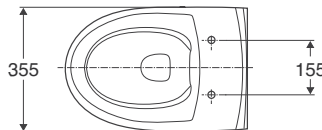

I leveransen ingår
Monteringsssats Ifö nr Z98977

Monteringsanvisning

Vattenfördelare Z96515

Strypringar Z94720 och
Z94722

Mjukstängande hårdsets med
snabbkoppling funktion

| Produkt | Ifö nr | RSK nr |
|---|-----------|-----------|
| Vit med Ifö Spira hårdsets vit, mjukstängande med snabbkoppling | 624509309 | 781 99 54 |